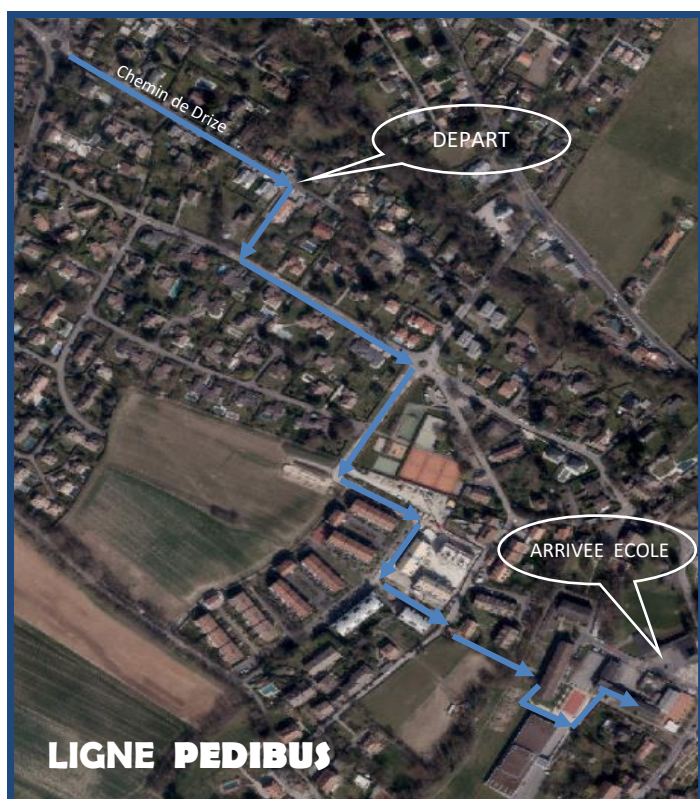

Journée internationale à pied à l'école

le vendredi 16 septembre 2022

Rejoignez-nous le long de la ligne Pédibus «Drize - Saussac - Dottrens» animée pour l'occasion par des musiciens et accompagnée par nos autorités.

Rendez-vous au sentier des Eclaireurs à 7h30 ou le long de la ligne

A l'arrivée sur le parking de la Paroisse catholique une collation sera offerte aux sons des notes de l'ensemble Lèchebéton. Jeux et dessins au sol sont prévus pour les enfants

Le parking de la Paroisse catholique et le chemin Emile Dusonchet seront fermés à la circulation, durant cet événement. Possibilité en cas de nécessité de se garer à la salle des fêtes.

ITINERAIRE

Ch. de Drize (au giratoire) – Sentier des Eclaireurs - Ch. de Saussac -
Ch. Dottrens - Vidollet-l'Ecole - Nouveau terrain de basket - Ecole